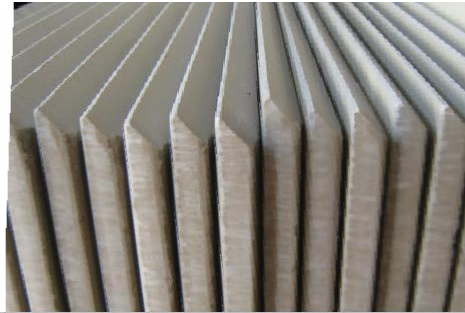

MEGA

FORMAT

АККУРАТНАЯ
ЛОГИСТИКА
крупноформатного
керамогранита

ПРОФЕССИОНАЛЬНЫЙ
МОНТАЖ
керамогранита – 1600x3200,
1200x3200 и 1200x2400 мм

КАЧЕСТВЕННЫЙ РАСКРОЙ
на собственном производстве
или непосредственно
на объекте

ОБРАБОТКА • алмазная резка • спил торцевой части под 45° • сверление глухих
КРУПНОФОРМАТНОГО отверстий под скрытую анкерную систему для облицовки навесных фасадов
КЕРАМОГРАНИТА | • фигурный раскрой любой сложности гидроабразивной резкой)